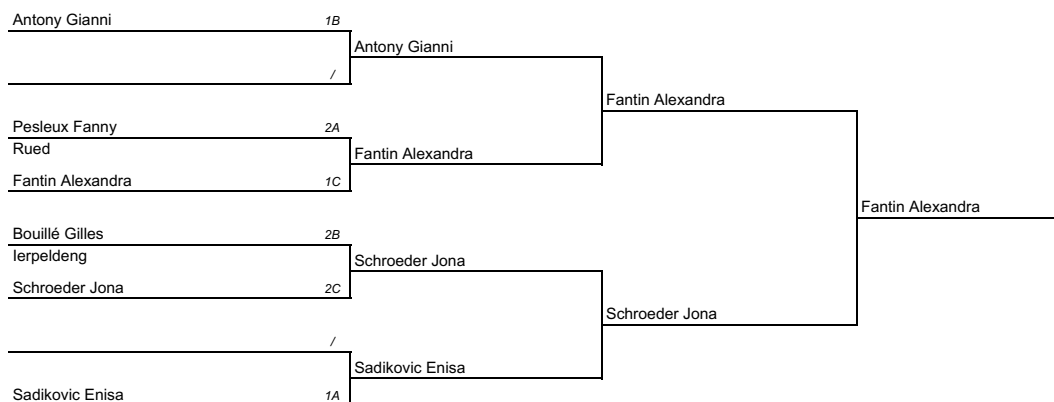

Berlitz Mini Grand-Prix du DT Houwald

Préminimes/Minimes/Cadets D1

15.00 h

1. FANTIN Alexandra Lëntgen
  2. SCHROEDER Jona Préizerdau
  3. ANTONY Gianni Nouspelt
2. SADIKOVIC Enisa Nidderkäerjeng

Berlitz Mini Grand-Prix du DT Houwald

Inscriptions cat. Préminimes/Minimes/Cadets D1 15.00 h

Groupe A

	Joueur	Club	pts	sets	class.
1	WIRTH Guillaume	Nouspelt			4
2	SADIKOVIC Enisa	Nidderkäerjeng			1
3	REDING Melissa	Reiland			3
4	PESLEUX Fanny	Rued			2

			1 set	2 set	3 set	T. sets	score
1-2	WIRTH Guillaume	SADIKOVIC Enisa					0-2
3-4	REDING Melissa	PESLEUX Fanny					1-2
1-3	WIRTH Guillaume	REDING Melissa					1-2
2-4	SADIKOVIC Enisa	PESLEUX Fanny					2-1
3-2	REDING Melissa	SADIKOVIC Enisa					1-2
4-1	PESLEUX Fanny	WIRTH Guillaume					2-0