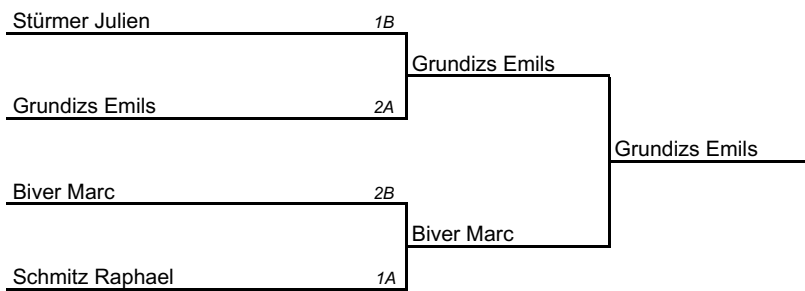

Berlitz Mini Grand-Prix du DT Houwald

Inscriptions cat. Préminimes/Minimes/Cadets C3 16.00 h

Groupe A

	Joueur	Club	pts	sets	class.
1	GRUNDIZS Emils	Houwald			
2	BAHTOVIC Maysa	Houwald			
3	SCHNEIDER Martine	Nouspelt			
4	SCHMITZ Raphaël	Ierpeldeng			

Groupe B

	Joueur	Club	pts	sets	class.
1	HERMANN Annick	Rued			
2	BIVER Marc	Nouspelt			
3	STÜRMER Julien	Houwald			
4					

Berlitz Mini Grand-Prix du DT Houwald

Préminimes/Minimes/Cadets C3 16.00 h

1. GRUNDIZS Emils Houwald
2. BIVER Marc Nouspelt
3. STÜRMER Julien Houwald
4. SCHMITZ Raphaël Ierpeldeng