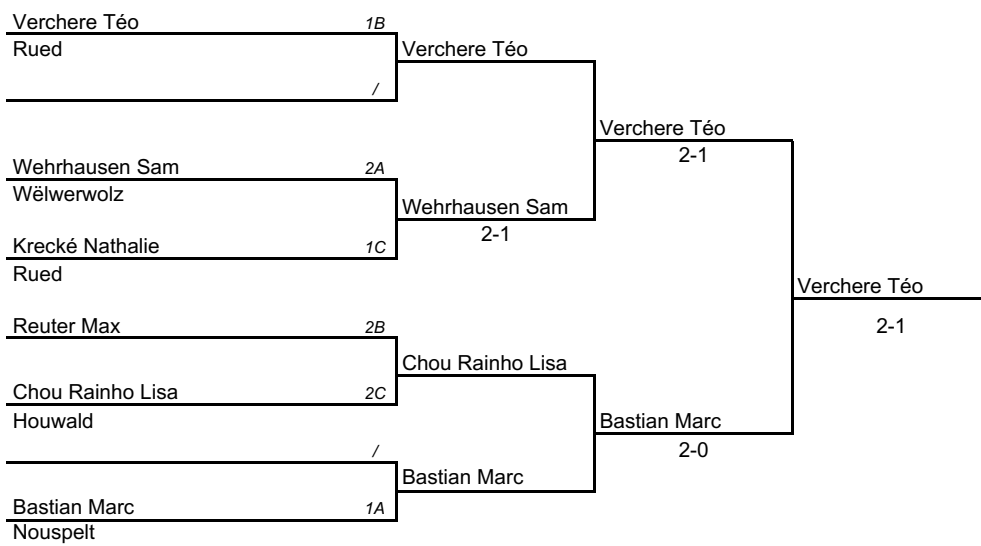

Berlitz Mini Grand-Prix du DT Houwald

Préminimes/Minimes/Cadets C2 + Juniors D3/D2/D1/C3/C2

16.00 h

1. VERCHERE Téo Rued
2. BASTIAN Marc Nouspelt
3. WEHRHAUSEN Sam Wëlwerwolz
  CHOU RAINHO Lisa Houwald

Berlitz Mini Grand-Prix du DT Houwald

Inscriptions cat. Prémîminimes/Minimes/Cadets C2 + Juniors D3/D2/D1/C3/C2 16.00 h

Groupe A

	Joueur	Club	pts	sets	class.
1	BODSON Pit	Nouspelt			3
2	BASTIAN Marc	Nouspelt			1
3	WEHRHAUSEN Sam	Wëlwerwolz			2
4					

			1 set	2 set	3 set	T. sets	score
1-2	BODSON Pit	BASTIAN Marc					0-2
3-4	WEHRHAUSEN Sam						
1-3	BODSON Pit	WEHRHAUSEN Sam					1-2
2-4	BASTIAN Marc						
3-2	WEHRHAUSEN Sam	BASTIAN Marc					0-2
4-1		BODSON Pit